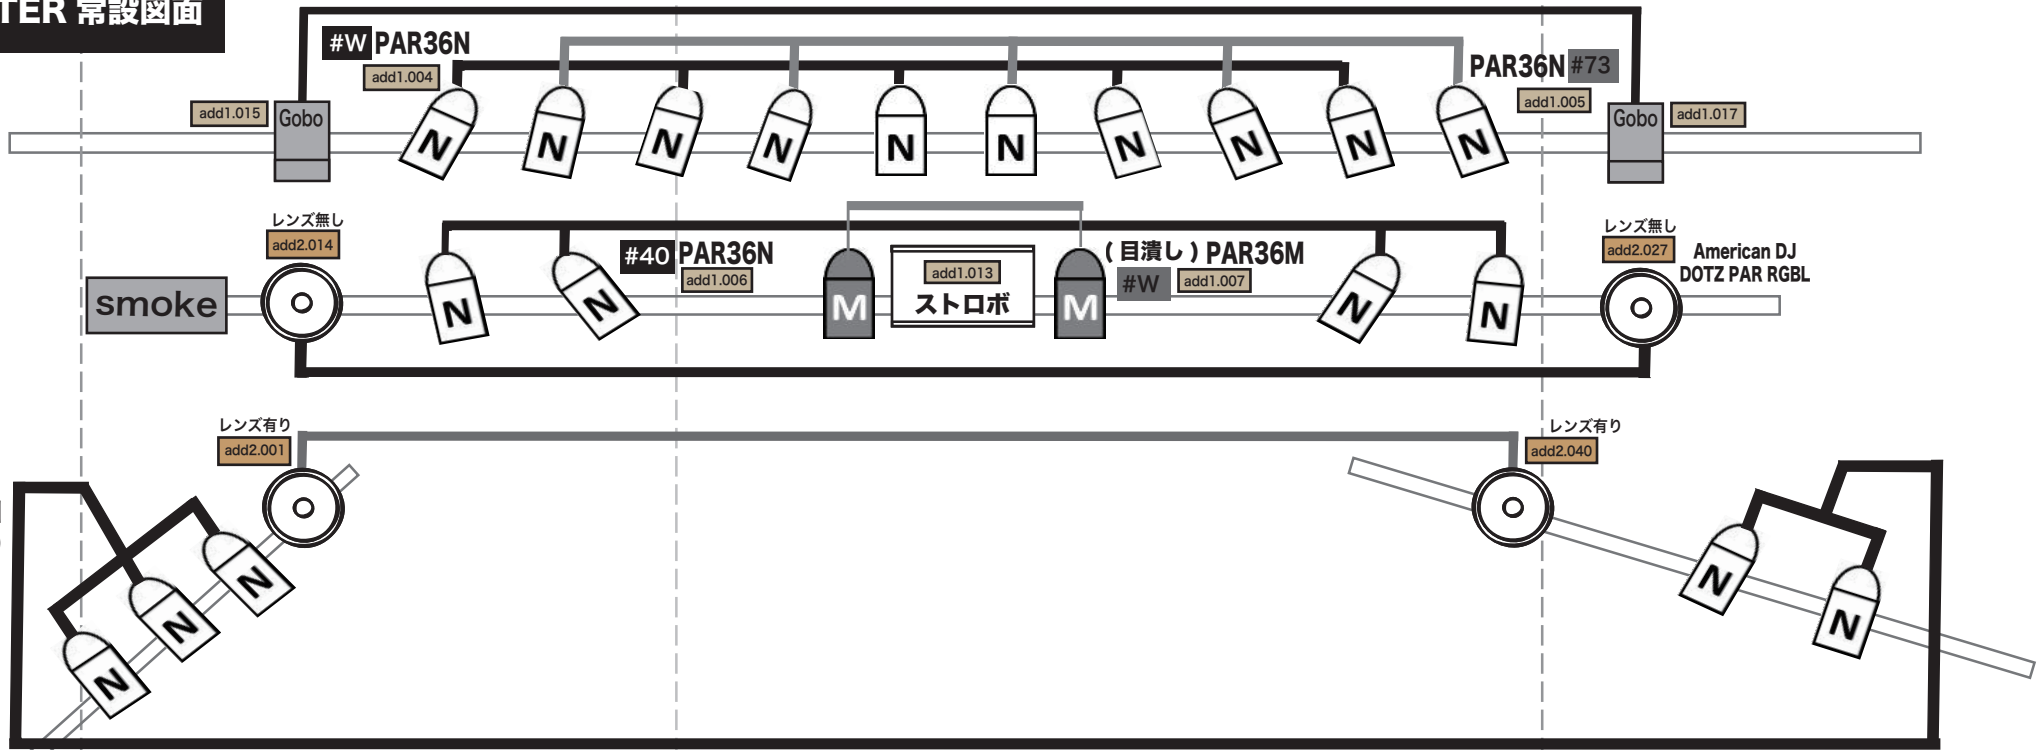

# SHELTER 常設図面

add1.003  
#W  
PAR36N  
(SIDE)

ステージ

フロア

※別電源よりスポット2つ

A Line	NITEC GRAFIK	American DJ DOTZ PAR RGLB
B Line	Gobo	